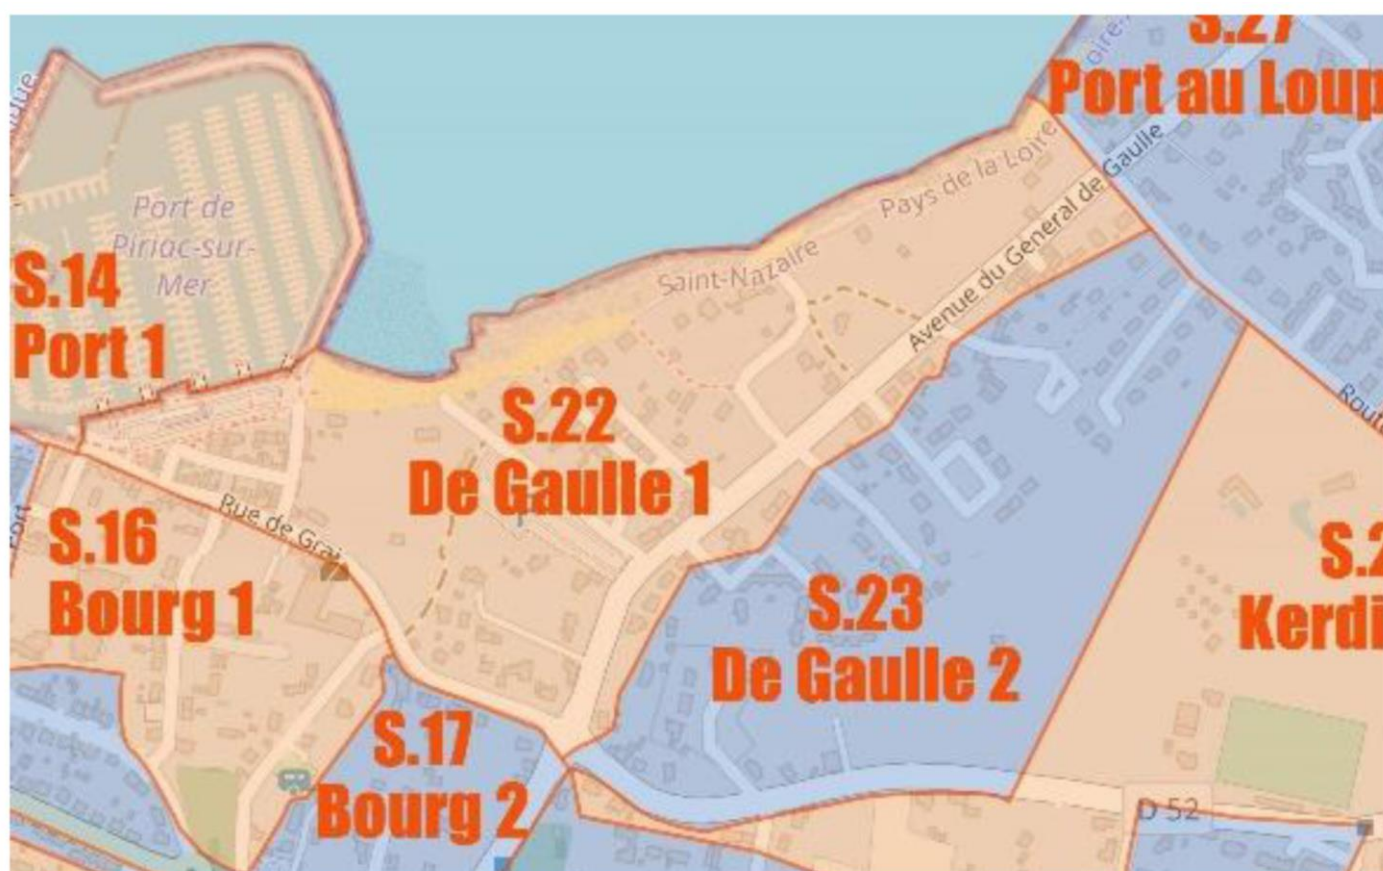

**SECTEUR 20 : ZA Pladreau 1**

<b>SECTEUR 20 – ZA Pladreau 1</b>	<b>Maisons</b>	<b>Collectifs</b>	<b>Présence ERP</b>	<b>Alerte réalisée</b>
Route de Guérande	3			
Rue des Avenuet	41			
Rue des Avenuet (locatif bord de Route)	?			
Rue du Pladreau	13			
<b>TOTAL</b>	<b>57</b>	<b>0</b>	<b>0</b>	<b>0</b>

**SECTEUR 21 : ZA Pladreau 2**

SECTEUR 21 – ZA Pladreau 2	Maisons	Collectifs	Présence ERP	Alerte réalisée
Rue de l'Etang de la Prée	73			
Route du Clos du Moulin	10			
Rue du Gué Haut	8			
Rue du Bois Vénérian	11			
Rue de Champelomot	6			
<b>TOTAL</b>	<b>108</b>	<b>0</b>	<b>0</b>	<b>0</b>

**SECTEUR 22 : Av. De Gaulle 1**

<b>SECTEUR 22 – Av. De Gaulle 1</b>	<b>Maisons</b>	<b>Collectifs</b>	<b>Présence ERP</b>	<b>Alerte réalisée</b>
Avenue du Général de Gaulle	31			
Rue de Port Bouché	3		1	
Allée des Pétreles	6			
Allée des Sternes	6			
Avenue de la Falaise	12			
Rue de Cochéro	11			
Rue de Talhouet	7			
Rue Emile Zola	11			
Rue de Fort Baron	11			
Rue de Grain	14			
<b>TOTAL</b>	<b>112</b>	<b>0</b>	<b>1</b>	<b>0</b>

**SECTEUR 23 : Av. De Gaulle 2**

<b>SECTEUR 23 – Av. De Gaulle 2</b>	<b>Maisons</b>	<b>Collectifs</b>	<b>Présence ERP</b>	<b>Alerte réalisée</b>
Le Clos de Talhouet	68			
Allée du Pré Guigné	3			
Allée du Norven	15			
Impasse de Berlévéné	3			
Route de Port Kennet	3			
Allée des Korrigans	10			
Route de Mesquer	5			
Clos de Berlévéné	6			
<b>TOTAL</b>	<b>113</b>	<b>0</b>	<b>0</b>	<b>0</b>