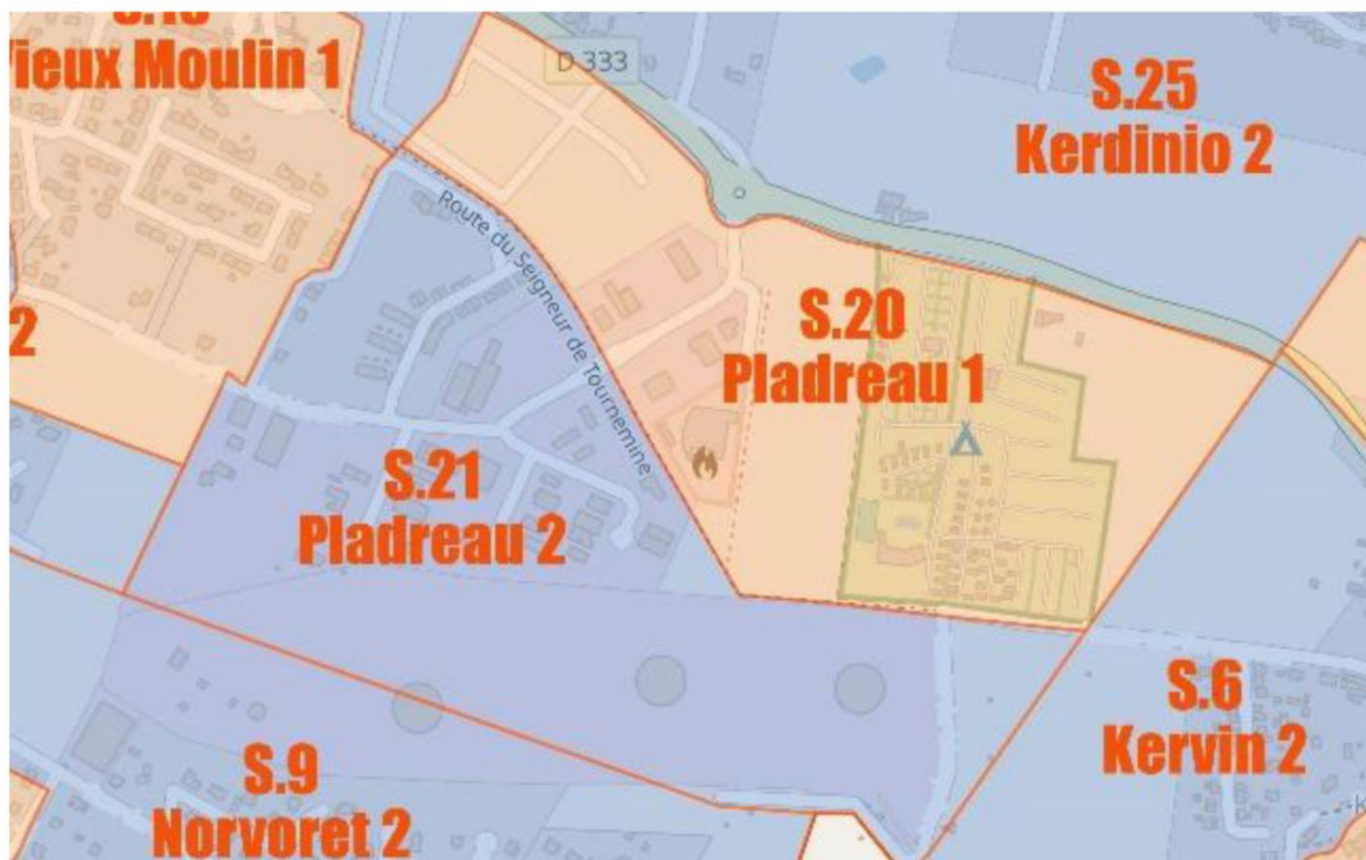

SECTEUR 21 : ZA Pladreau 2

SECTEUR 21 – ZA Pladreau 2	Maisons	Collectifs	Présence ERP	Alerte réalisée
Rue de l'Etang de la Prée	73			
Route du Clos du Moulin	10			
Rue du Gué Haut	8			
Rue du Bois Vénérian	11			
Rue de Champelomot	6			
TOTAL	108	0	0	0