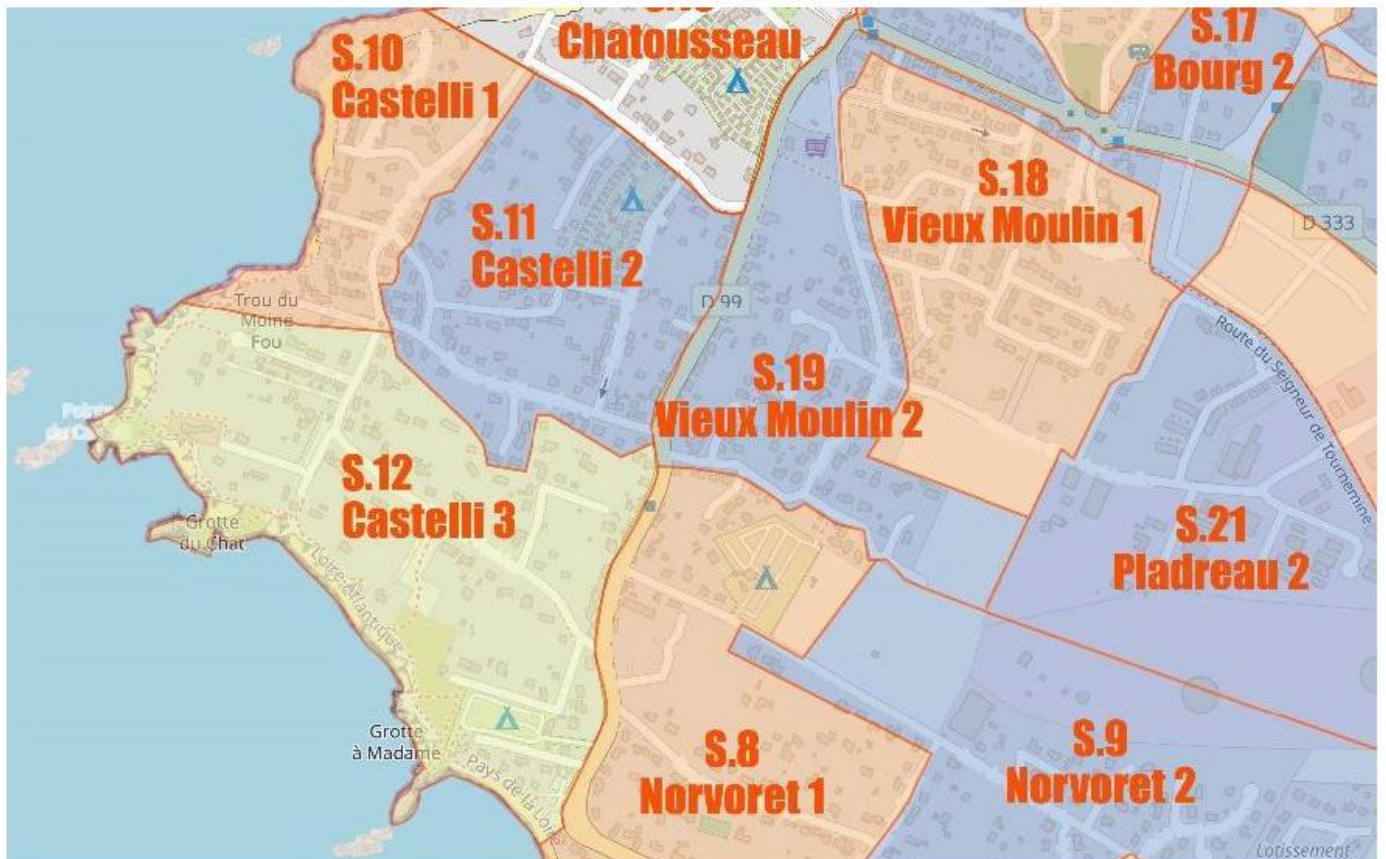

SECTEUR 11 : Castelli 2

SECTEUR 11 – Castelli 2	Maisons	Collectifs	Présence ERP	Alerte réalisée
Rue de l'Artimon	17			
Rue des Moutonniers	25			
Rue du Clos du Bourg	18			
Impasse de la Mer	4			
Impasse du Mané	17			
Avenue Alphonse Daudet	12			
Rue du Mané	7			
TOTAL	100	0	0	0