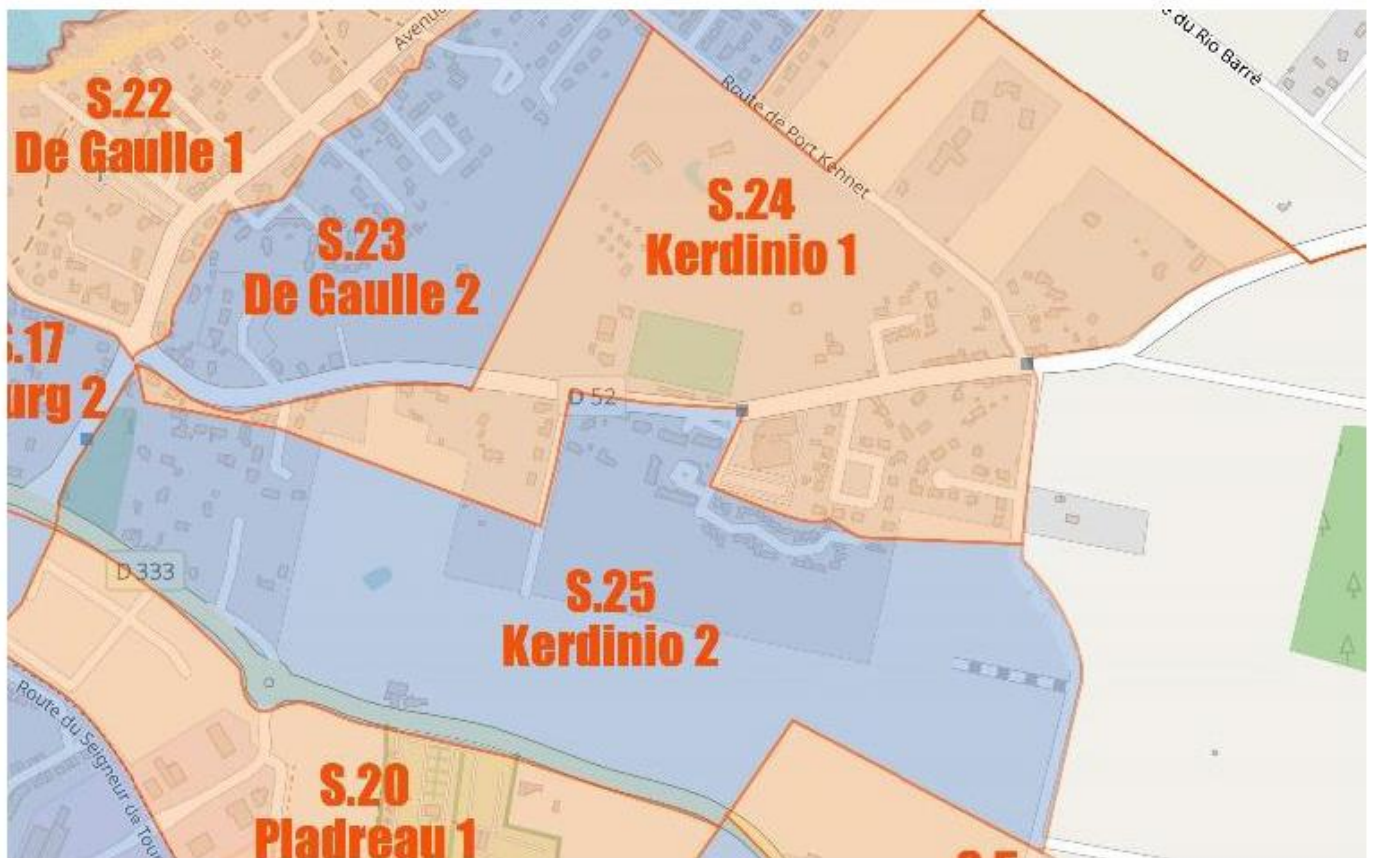

SECTEUR 24 : Kerdinio 1

SECTEUR 24 – Kerdinio 1	Maisons	Collectifs	Présence ERP	Alerte réalisée
Route de Mesquer	69		2	
Allée du Clos aux Perches	5			
Allée du Clos Réguet	6			
Allée Doriéno	14			
Route de Kelarin	3			
Allée la Miniarnais	10			
TOTAL	107	0	2	0