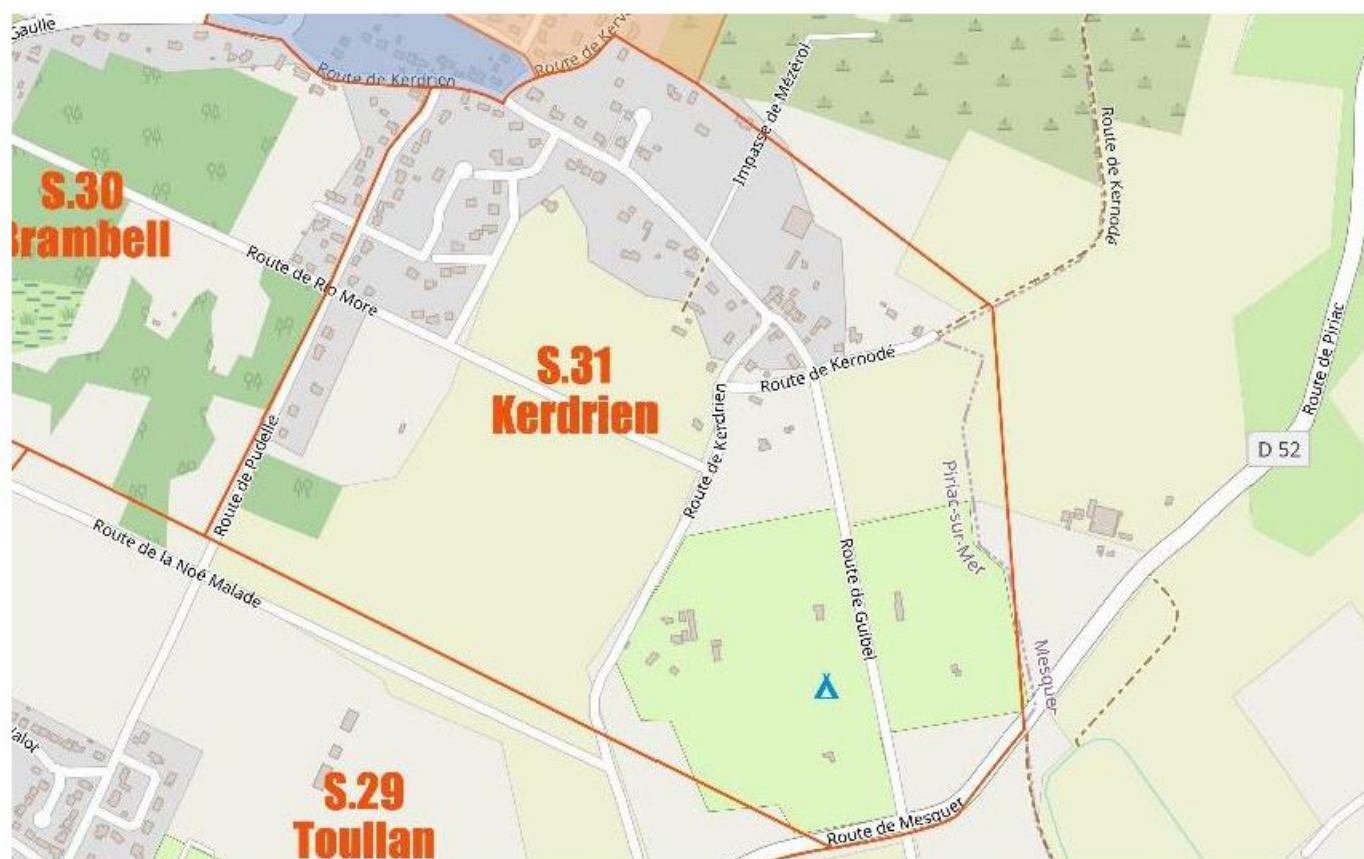

SECTEUR 31 : Kerdrien

SECTEUR 31 - Kerdrien	Maisons	Collectifs	Présence ERP	Alerte réalisée
Route de Kerdrien	30			
Kernodé	8			
Impasse de Mézeroy	1			
Allée du pré Normand	3			
Route de Kernodé	4			
Route Rio More	4			
Route de Pudelle	18			
Route de l'Isle d'Orneresse	10			
Rue du Clos Bojé	11			
TOTAL	89	0	0	0