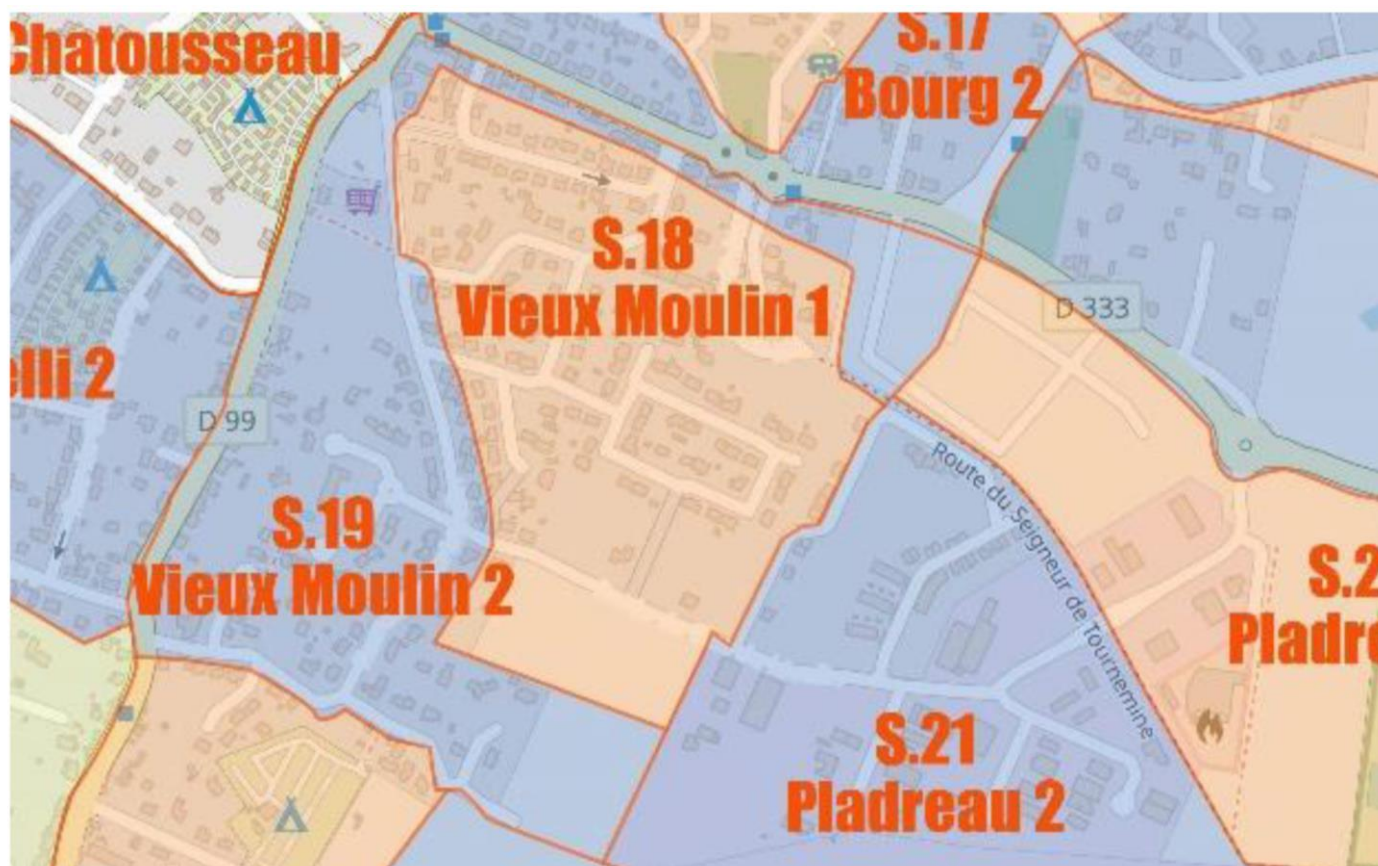

**SECTEUR 15 : Port 2**

SECTEUR 15 – Port 2	Maisons	Collectifs	Présence ERP	Alerte réalisée
Rue de la Plage	20			
Rue de Keroman	25			
Rue du Port	10			
Rue du Cocher	4			
Rue Saint Fiacre	2			
Rue du Fournil	0			
Rue François Rio	5			
Venelle du Moussaillon	2			
Rue de l’Echappée	11			
Rue de la Centenaire	0			
Place de l’Eglise	8			
Rue de la Marine	7			
Avenue Alphonse Daudet	4			
<b>TOTAL</b>	<b>98</b>	<b>0</b>	<b>0</b>	<b>0</b>

**SECTEUR 16 : Bourg 1**

SECTEUR 16 – Bourg 1	Maisons	Collectifs	Présence ERP	Alerte réalisée
Rue du Port	14		2	
Venelle du Sourd	4			
Rue de Grain	12	1		
Rue de la Tranchée	14			
Clos de Ferline	16			
Rue de Ferline	13		1	
Quai de Verdun	5			
<b>TOTAL</b>	<b>78</b>	<b>1</b>	<b>3</b>	<b>0</b>

**SECTEUR 17 : Bourg 2**

<b>SECTEUR 17 – Bourg 2</b>	<b>Maisons</b>	<b>Collectifs</b>	<b>Présence ERP</b>	<b>Alerte réalisée</b>
Avenue de l'Océan	12			
Rue du Calvaire	25		1	
Rue du Clos Brulé	4			
Impasse du Meunier	3			
Allée du Moulin Bouteiller	7			
Rue de Talhouet	14			
Route de Guérande	4			
Avenue Alphonse Daudet	2			
<b>TOTAL</b>	<b>71</b>	<b>0</b>	<b>1</b>	<b>0</b>

**SECTEUR 18 : Vieux Moulin 1**

SECTEUR 18 – Vieux Moulin 1	Maisons	Collectifs	Présence ERP	Alerte réalisée
Route du Seigneur de Tournemine	9			
Avenue de l'Océan	13			
Rue du Vieux Moulin	44	1		
Rue du Clos Pont Ville	14	1		
Allée la Nouvelle	4			
Avenue Alphonse Daudet	25			
Rue Alexandre Antoine	5			
Allée du Clos Moruel	3			
Route du Clos du Moulin	13			
<b>TOTAL</b>	<b>130</b>	<b>2</b>	<b>0</b>	<b>0</b>