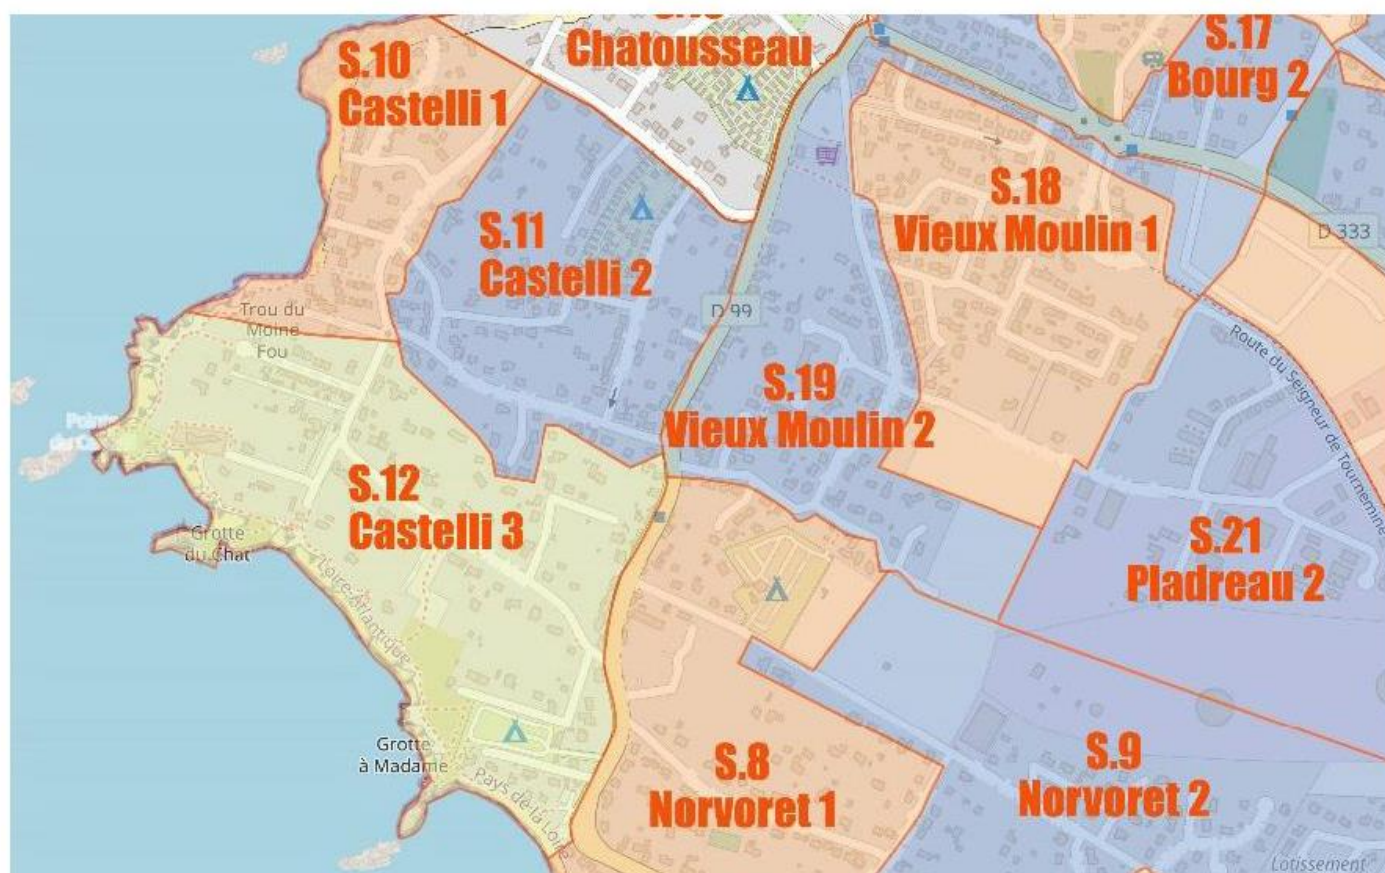

SECTEUR 12 : Castelli 3

SECTEUR 12 – Castelli 3	Maisons	Collectifs	Présence ERP	Alerte réalisée
Impasse du Corbin	7			
Impasse de Pen Ar Ran	6			
Rue du Véridet	30			
Avenue Louis Clément	20			
Avenue du Castelli	7			
Impasse du Sémaphore	5			
Impasse du Bichet	7			
Impasse de la Grotte à Madame	10			
Place du Castelli	7			
TOTAL	99	0	0	0