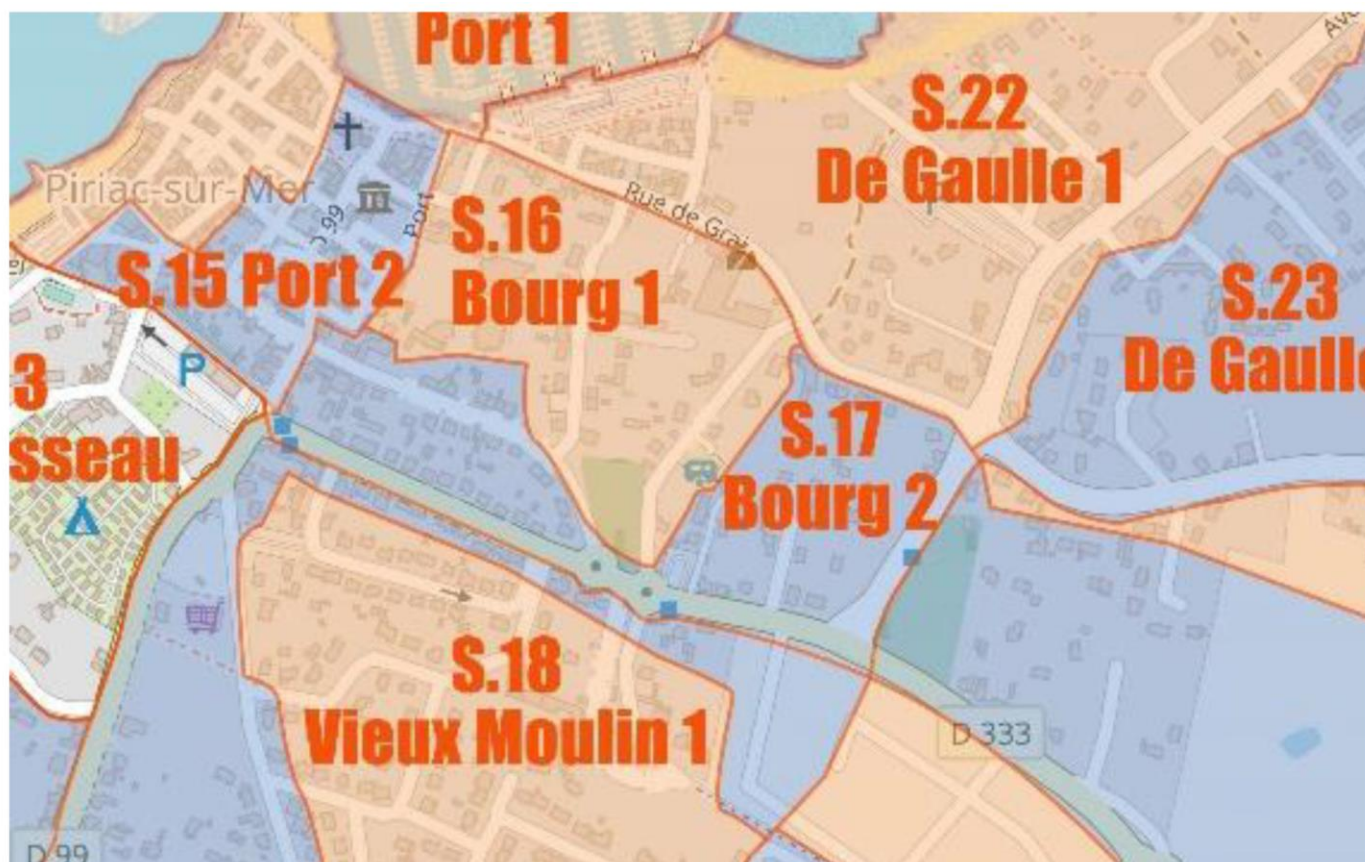

**SECTEUR 15 : Port 2**

SECTEUR 15 – Port 2	Maisons	Collectifs	Présence ERP	Alerte réalisée
Rue de la Plage	20			
Rue de Keroman	25			
Rue du Port	10			
Rue du Cocher	4			
Rue Saint Fiacre	2			
Rue du Fournil	0			
Rue François Rio	5			
Venelle du Moussaillon	2			
Rue de l’Echappée	11			
Rue de la Centenaire	0			
Place de l’Eglise	8			
Rue de la Marine	7			
Avenue Alphonse Daudet	4			
<b>TOTAL</b>	<b>98</b>	<b>0</b>	<b>0</b>	<b>0</b>

**SECTEUR 16 : Bourg 1**

SECTEUR 16 – Bourg 1	Maisons	Collectifs	Présence ERP	Alerte réalisée
Rue du Port	14		2	
Venelle du Sourd	4			
Rue de Grain	12	1		
Rue de la Tranchée	14			
Clos de Ferline	16			
Rue de Ferline	13		1	
Quai de Verdun	5			
<b>TOTAL</b>	<b>78</b>	<b>1</b>	<b>3</b>	<b>0</b>

**SECTEUR 18 : Vieux Moulin 1**

SECTEUR 18 – Vieux Moulin 1	Maisons	Collectifs	Présence ERP	Alerte réalisée
Route du Seigneur de Tournemine	9			
Avenue de l'Océan	13			
Rue du Vieux Moulin	44	1		
Rue du Clos Pont Ville	14	1		
Allée la Nouvelle	4			
Avenue Alphonse Daudet	25			
Rue Alexandre Antoine	5			
Allée du Clos Moruel	3			
Route du Clos du Moulin	13			
<b>TOTAL</b>	<b>130</b>	<b>2</b>	<b>0</b>	<b>0</b>