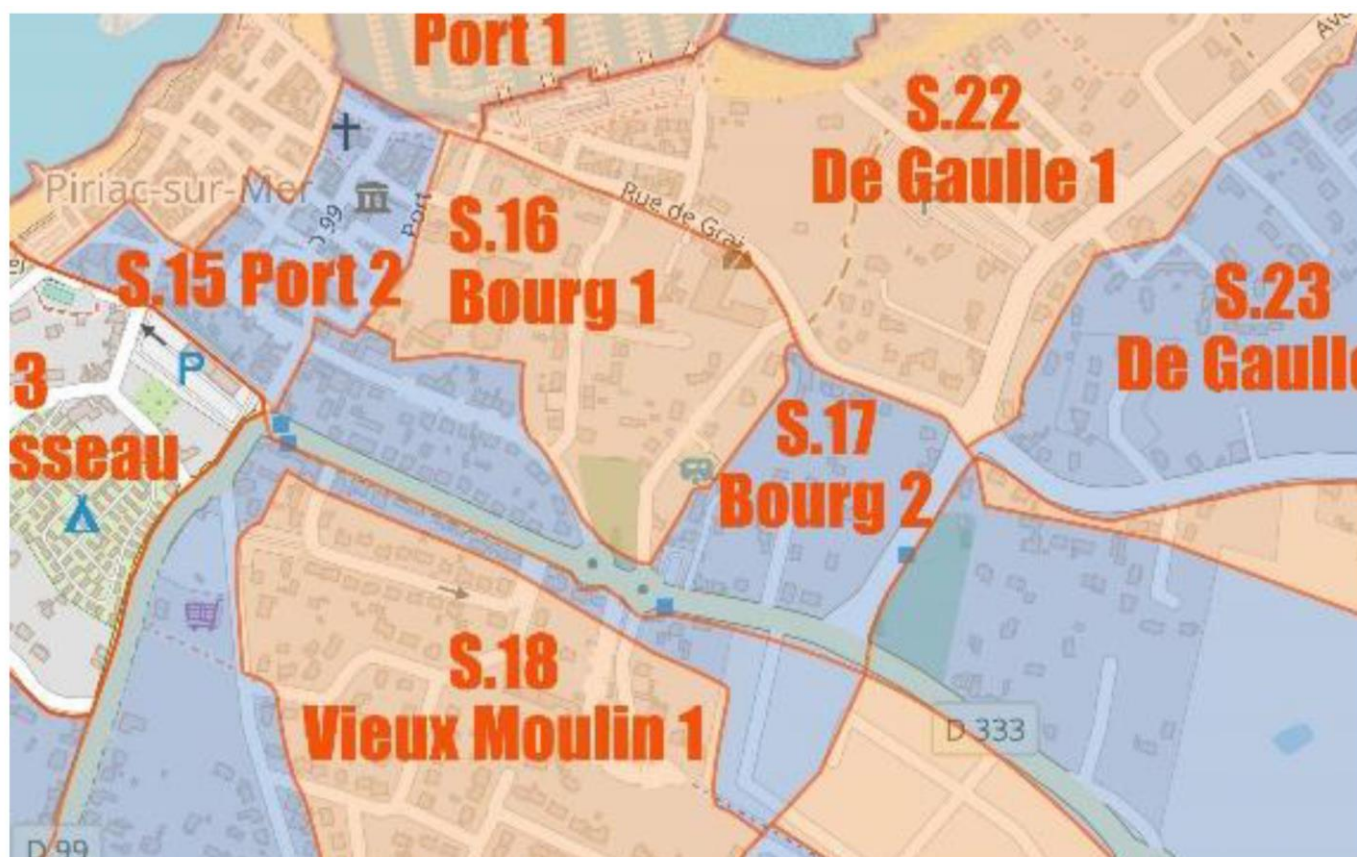

SECTEUR 16 : Bourg 1

SECTEUR 16 – Bourg 1	Maisons	Collectifs	Présence ERP	Alerte réalisée
Rue du Port	14		2	
Venelle du Sourd	4			
Rue de Grain	12	1		
Rue de la Tranchée	14			
Clos de Ferline	16			
Rue de Ferline	13		1	
Quai de Verdun	5			
TOTAL	78	1	3	0