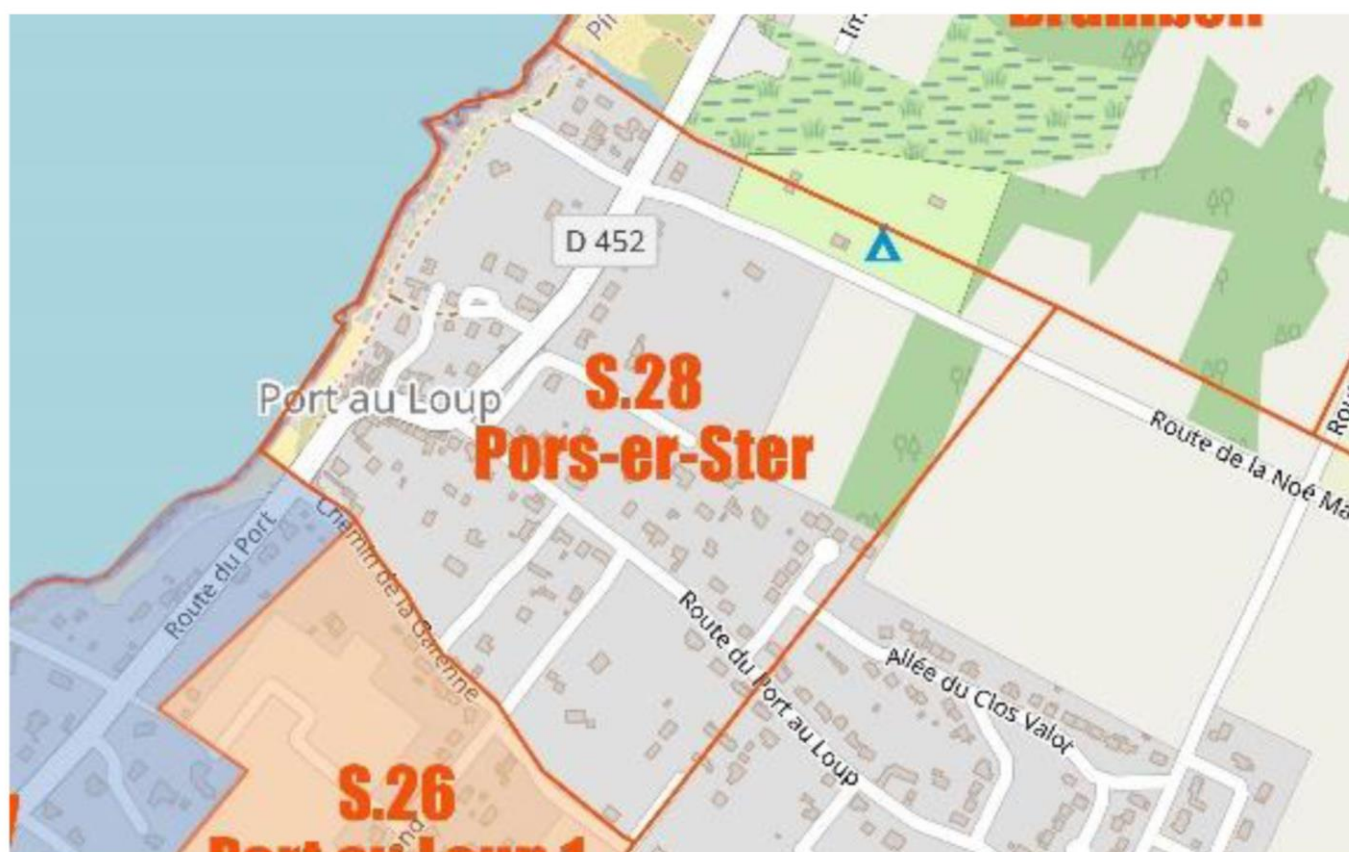

SECTEUR 28 : Pors-er-Ster

SECTEUR 28 – Pors-er-Ster	Maisons	Collectifs	Présence ERP	Alerte réalisée
Route de la Noé Malade	3			
Impasse de Port Es Ster	2			
Route de Port au loup	48			
Chemin de la Garenne	3			
Chemin des Forges	4			
Impasse du Murier	9			
Rond-point du Ponant	7			
Avenue du Général de Gaulle	9			
Avenue de la Lande du Cohio	10			
Impasse du Cohio	2			
Route du Gond	5			
Hameau du Clos des Garennes	21			
TOTAL	123	0	0	0