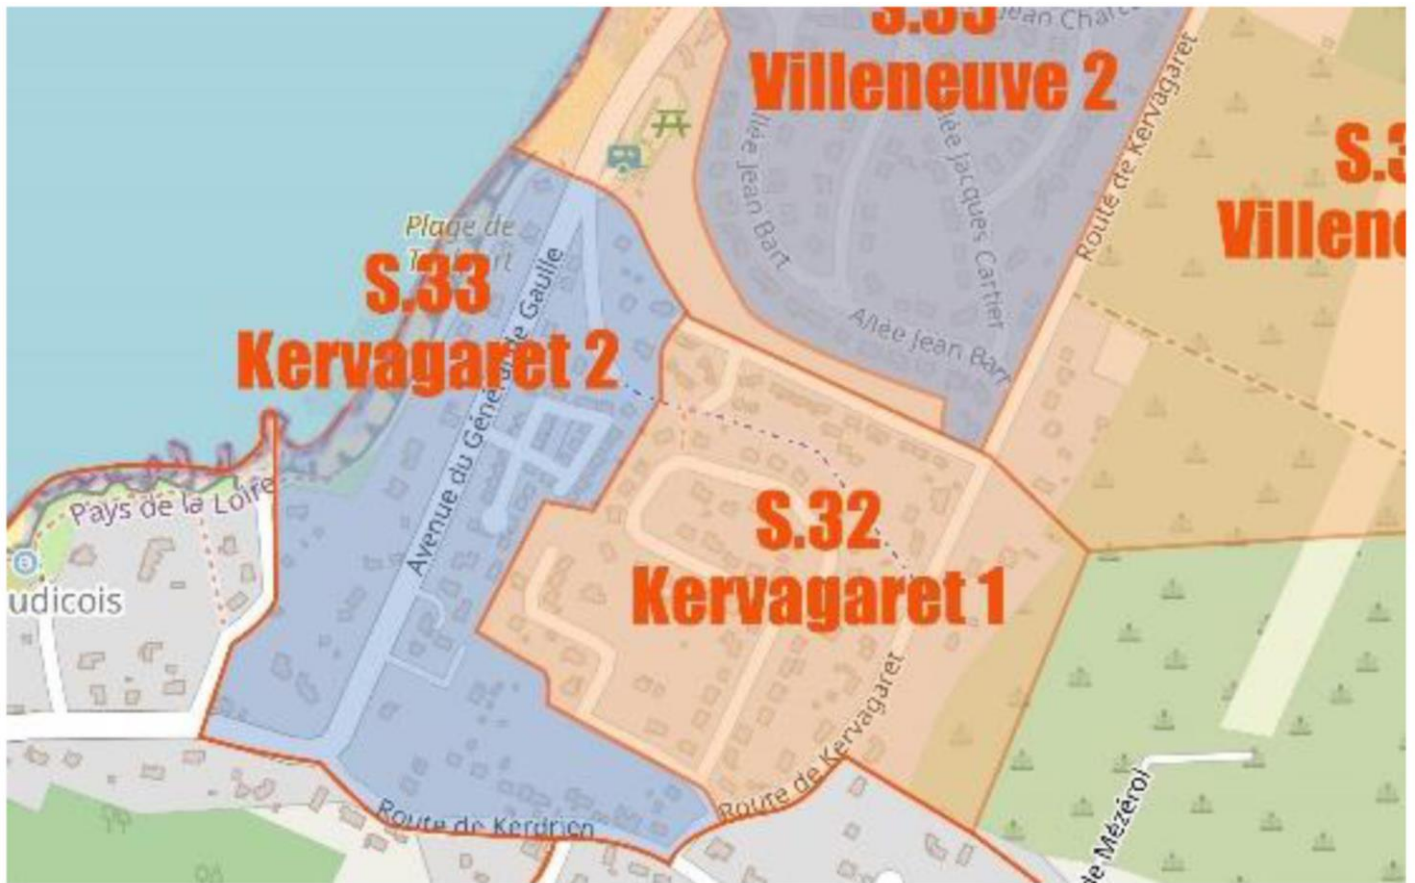

**SECTEUR 29 : Toullan**

SECTEUR 29 - Toullan	Maisons	Collectifs	Présence ERP	Alerte réalisée
Route de Noé Malade	1			
Route de Pudelle	6			
Allée du Clos Valot	37			
Allée la Prée	10			
Route de Port au loup	58			
Route de Rio Barré	3			
Allée du Chemin Creux	10			
Route de Mesquer	1			
<b>TOTAL</b>	<b>126</b>	<b>0</b>	<b>0</b>	<b>0</b>

**SECTEUR 30 : Brambell**

SECTEUR 30 – Brambell	Maisons	Collectifs	Présence ERP	Alerte réalisée
Route de Kerdrien	7			
Route de Pudelle	13			
Route de Rio More	5			
Impasse de Mézerby	4			
Avenue du Général de Gaulle	22			
Impasse de Rio More	5			
Impasse de Bayaden	10			
Impasse de Boudicois	5			
Impasse de Port Es Ster	4			
<b>TOTAL</b>	<b>75</b>	<b>0</b>	<b>0</b>	<b>0</b>

**SECTEUR 31 : Kerdrien**

SECTEUR 31 - Kerdrien	Maisons	Collectifs	Présence ERP	Alerte réalisée
Route de Kerdrien	30			
Kernodé	8			
Impasse de Mézeroy	1			
Allée du pré Normand	3			
Route de Kernodé	4			
Route Rio More	4			
Route de Pudelle	18			
Route de l'Isle d'Orneresse	10			
Rue du Clos Bojé	11			
<b>TOTAL</b>	<b>89</b>	<b>0</b>	<b>0</b>	<b>0</b>

**SECTEUR 32 : Kervagaret 1**

SECTEUR 32 – Kervagaret 1	Maisons	Collectifs	Présence ERP	Alerte réalisée
Route Kervagaret	18			
Impasse du Bout des Jardins	15			
Lotissement des Mouettes	43			
Allée du parc de Gumbrasse	45			
<b>TOTAL</b>	<b>121</b>	<b>0</b>	<b>0</b>	<b>0</b>