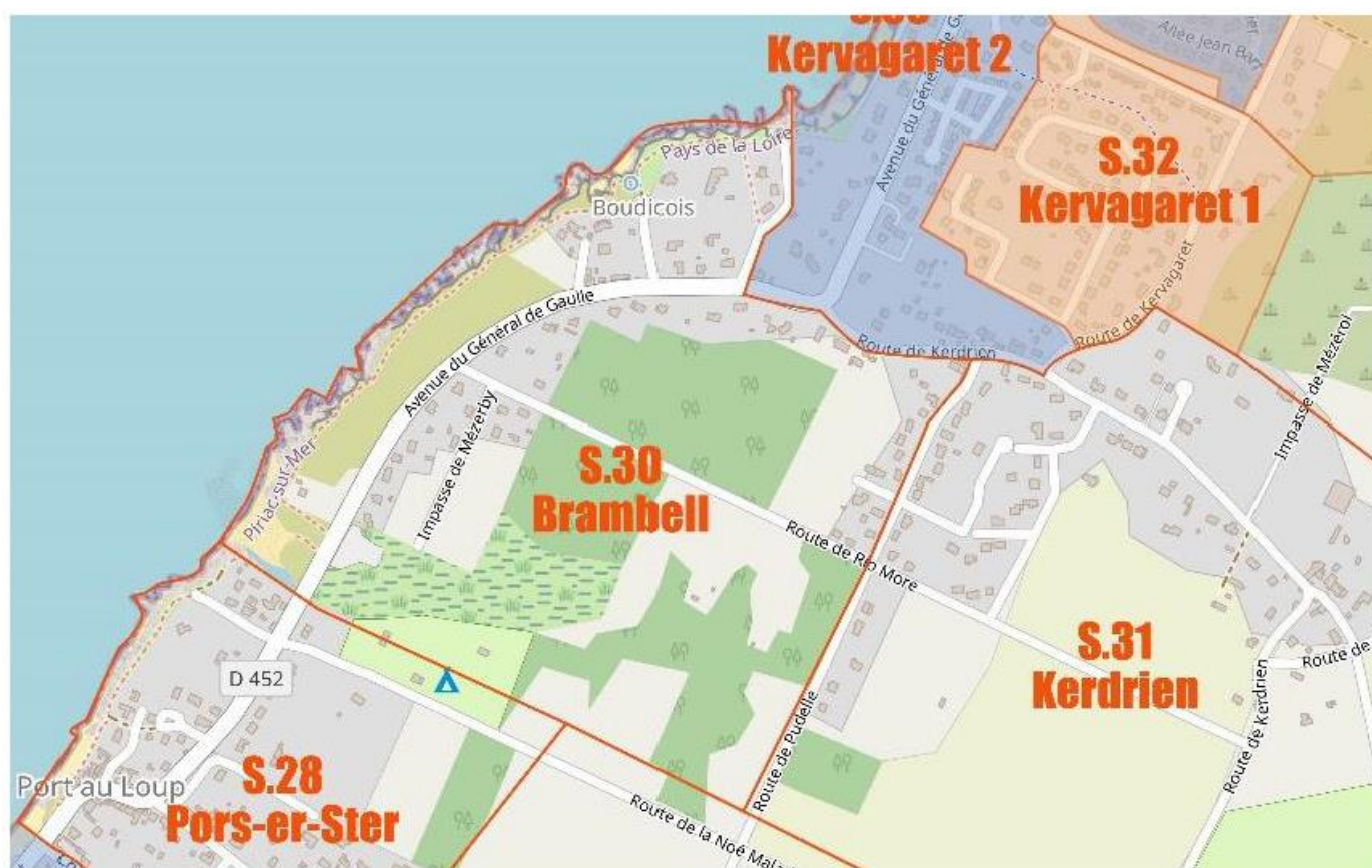

SECTEUR 30 : Brambell

SECTEUR 30 – Brambell	Maisons	Collectifs	Présence ERP	Alerte réalisée
Route de Kerdrien	7			
Route de Pudelle	13			
Route de Rio More	5			
Impasse de Mézerby	4			
Avenue du Général de Gaulle	22			
Impasse de Rio More	5			
Impasse de Bayaden	10			
Impasse de Boudicois	5			
Impasse de Port Es Ster	4			
TOTAL	75	0	0	0