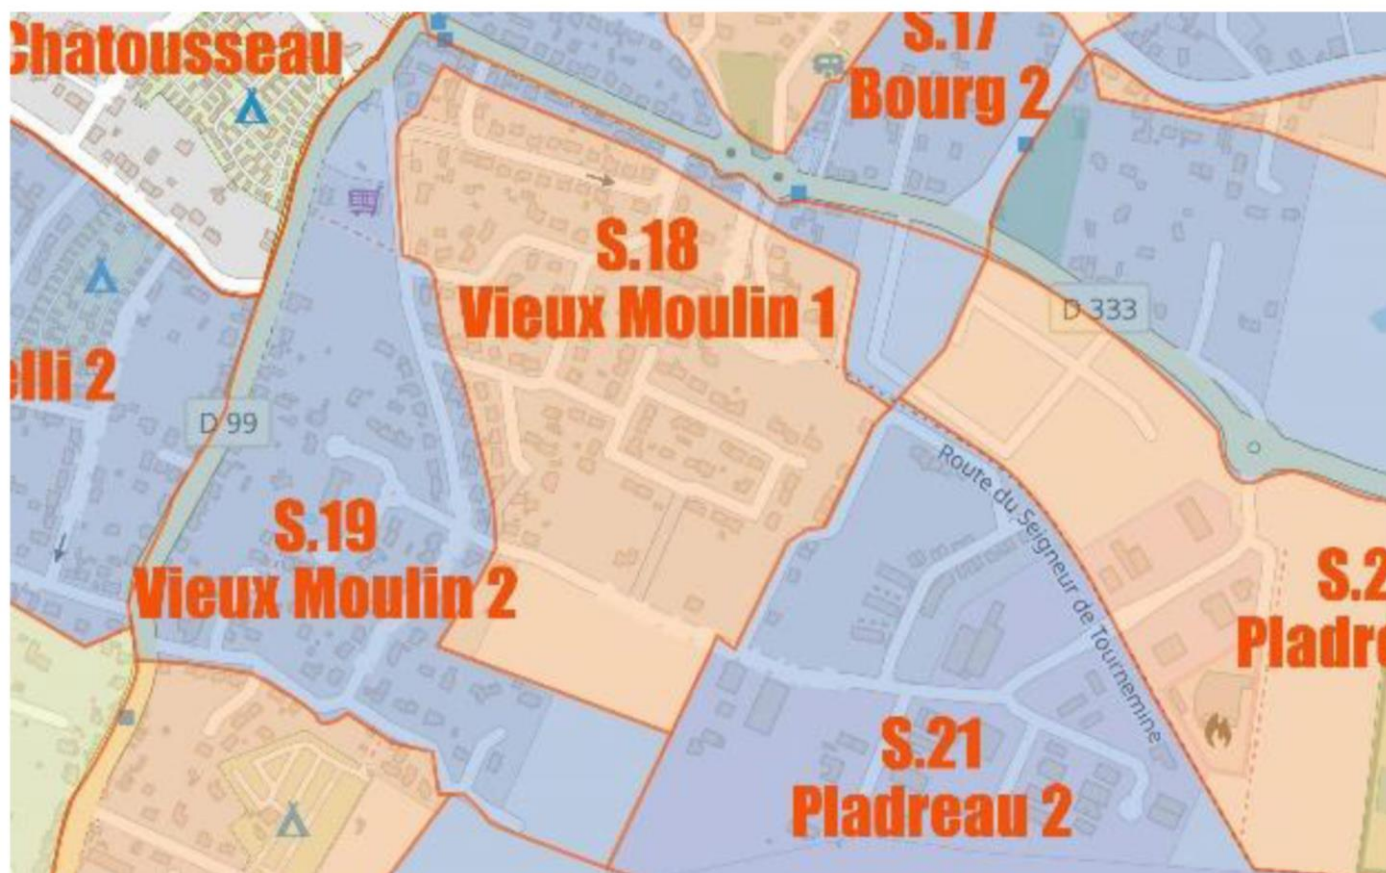

**SECTEUR 16 : Bourg 1**

SECTEUR 16 – Bourg 1	Maisons	Collectifs	Présence ERP	Alerte réalisée
Rue du Port	14		2	
Venelle du Sourd	4			
Rue de Grain	12	1		
Rue de la Tranchée	14			
Clos de Ferline	16			
Rue de Ferline	13		1	
Quai de Verdun	5			
<b>TOTAL</b>	<b>78</b>	<b>1</b>	<b>3</b>	<b>0</b>

**SECTEUR 17 : Bourg 2**

<b>SECTEUR 17 – Bourg 2</b>	<b>Maisons</b>	<b>Collectifs</b>	<b>Présence ERP</b>	<b>Alerte réalisée</b>
Avenue de l'Océan	12			
Rue du Calvaire	25		1	
Rue du Clos Brulé	4			
Impasse du Meunier	3			
Allée du Moulin Bouteiller	7			
Rue de Talhouet	14			
Route de Guérande	4			
Avenue Alphonse Daudet	2			
<b>TOTAL</b>	<b>71</b>	<b>0</b>	<b>1</b>	<b>0</b>

**SECTEUR 18 : Vieux Moulin 1**

SECTEUR 18 – Vieux Moulin 1	Maisons	Collectifs	Présence ERP	Alerte réalisée
Route du Seigneur de Tournemine	9			
Avenue de l'Océan	13			
Rue du Vieux Moulin	44	1		
Rue du Clos Pont Ville	14	1		
Allée la Nouvelle	4			
Avenue Alphonse Daudet	25			
Rue Alexandre Antoine	5			
Allée du Clos Moruel	3			
Route du Clos du Moulin	13			
<b>TOTAL</b>	<b>130</b>	<b>2</b>	<b>0</b>	<b>0</b>

**SECTEUR 19 : Vieux Moulin 2**

<b>SECTEUR 19 – Vieux Moulin 2</b>	<b>Maisons</b>	<b>Collectifs</b>	<b>Présence ERP</b>	<b>Alerte réalisée</b>
Chemin du Château	10			
Avenue de l’Ocean	13			
Rue du Vieux Moulin	44	1		
Rue du Clos Pont Ville	14	1		
Allée la Nouvelle	4			
Avenue Alphonse Daudet	25			
Rue Alexandre Antoine	5			
Allée du Clos Moruel	3			
<b>TOTAL</b>	<b>118</b>	<b>2</b>	<b>0</b>	<b>0</b>