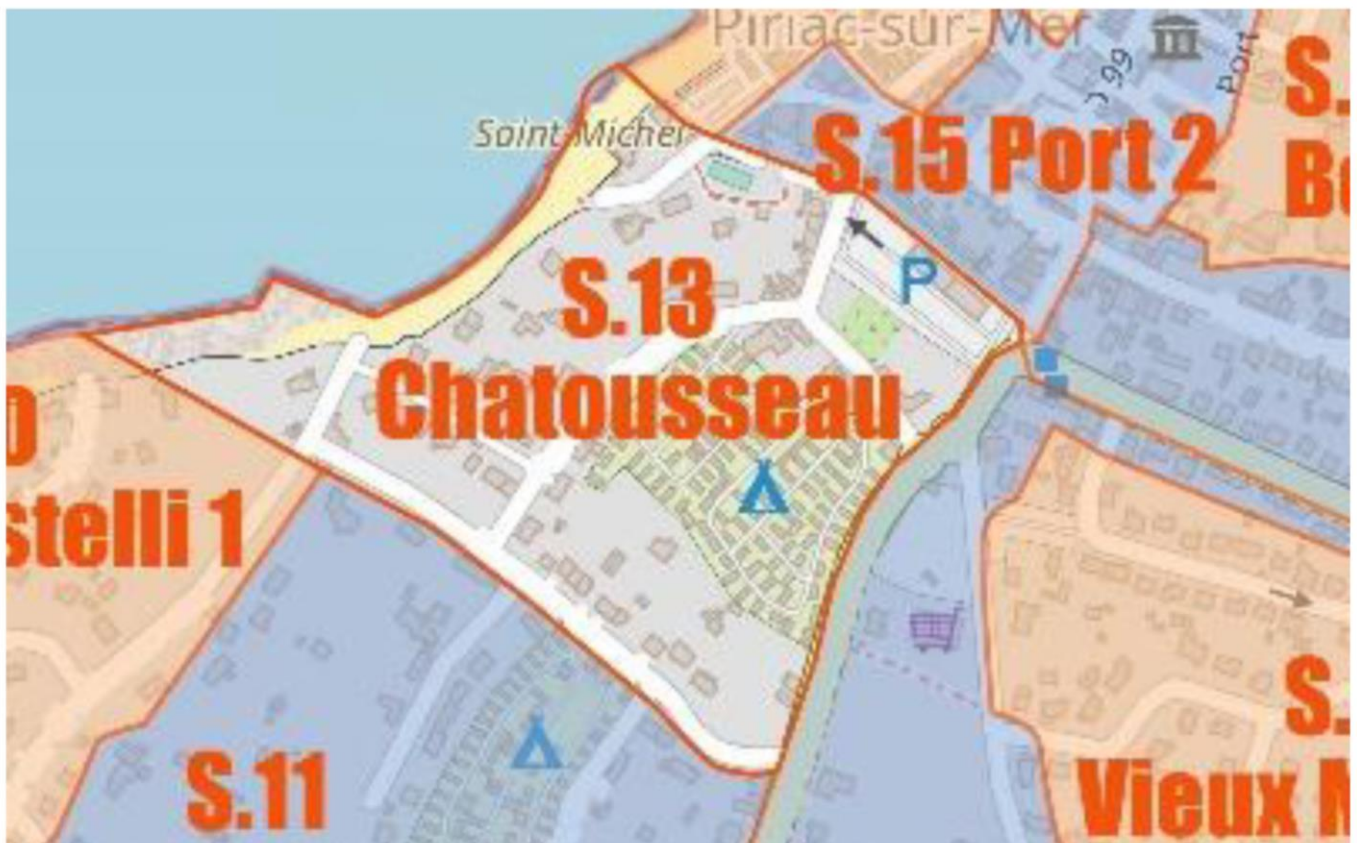

**SECTEUR 10 : Castelli 1**

<b>SECTEUR 10 – Castelli 1</b>	<b>Maisons</b>	<b>Collectifs</b>	<b>Présence ERP</b>	<b>Alerte réalisée</b>
Rue de Chatousseau	24			
Rue du Closio	3			
Impasse du Closio	17			
Rue du Sémaphore	40			
Le Bois d'Amour	26			
Impasse du Bois d'Amour	5			
<b>TOTAL</b>	<b>115</b>	<b>0</b>	<b>0</b>	<b>0</b>

**SECTEUR 11 : Castelli 2**

SECTEUR 11 – Castelli 2	Maisons	Collectifs	Présence ERP	Alerte réalisée
Rue de l'Artimon	17			
Rue des Moutonniers	25			
Rue du Clos du Bourg	18			
Impasse de la Mer	4			
Impasse du Mané	17			
Avenue Alphonse Daudet	12			
Rue du Mané	7			
<b>TOTAL</b>	<b>100</b>	<b>0</b>	<b>0</b>	<b>0</b>

**SECTEUR 12 : Castelli 3**

SECTEUR 12 – Castelli 3	Maisons	Collectifs	Présence ERP	Alerte réalisée
Impasse du Corbin	7			
Impasse de Pen Ar Ran	6			
Rue du Véridet	30			
Avenue Louis Clément	20			
Avenue du Castelli	7			
Impasse du Sémaphore	5			
Impasse du Bichet	7			
Impasse de la Grotte à Madame	10			
Place du Castelli	7			
<b>TOTAL</b>	<b>99</b>	<b>0</b>	<b>0</b>	<b>0</b>

**SECTEUR 13 : Chatousseau**

SECTEUR 13 - Chatousseau	Maisons	Collectifs	Présence ERP	Alerte réalisée
Rue du Budeau	15			
Avenue des Rothress	7			
Rue du Mané	13			
Impasse florence Arthaud	3			
Rue de Grenouillet	14		1	
Avenue Alphonse Daudet	5			
Rue des Cap Horniers	8			
Place du Lehn	1		1	
<b>TOTAL</b>	<b>66</b>	<b>0</b>	<b>2</b>	<b>0</b>