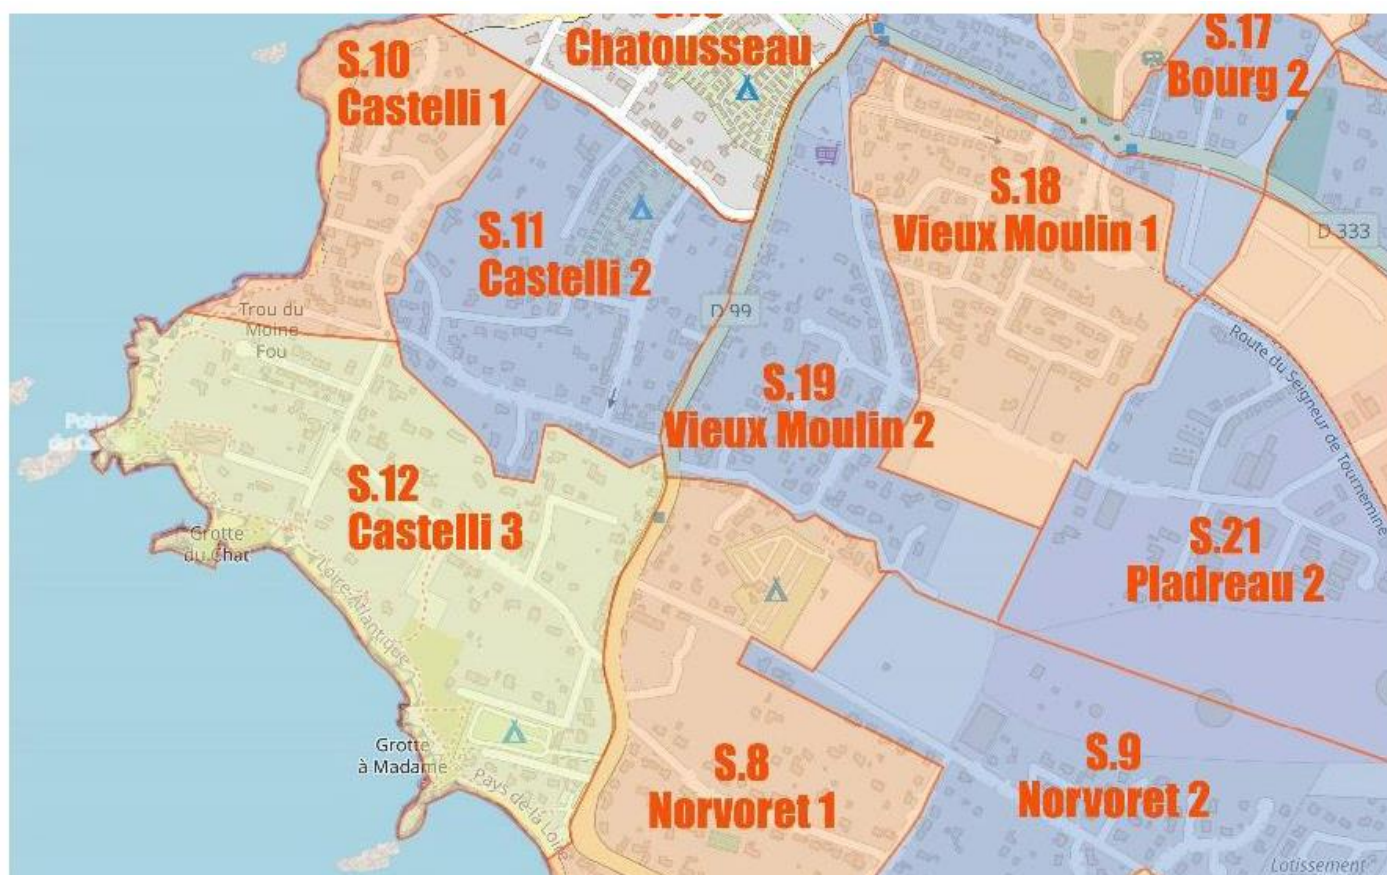

**SECTEUR 7 : Kervin 3**

<b>SECTEUR 7 – Kervin 3</b>	<b>Maisons</b>	<b>Collectifs</b>	<b>Présence ERP</b>	<b>Alerte réalisée</b>
Route de Saint Sébastien	14			
Allée des Hortensias	3			
Allée du Rocher Gris	5			
Chemin de Sissac	28			
Rue Henri Quilgard	2			
Allée de Kervélys	8			
Allée de Sissac	9			
Les Maisons de la Mer	27			
<b>TOTAL</b>	<b>96</b>	<b>0</b>	<b>0</b>	<b>0</b>

**SECTEUR 8 : Norvoret 1**

SECTEUR 8 – Norvoret 1	Maisons	Collectifs	Présence ERP	Alerte réalisée
Rue Alexandre Antoine	2		1	
Avenue Louis Clément	65			
Route du Lerbeno	29			
Route d’Almanzor	26			
Rue du Vieux Moulin	11			
<b>TOTAL</b>	<b>133</b>	<b>0</b>	<b>1</b>	<b>0</b>

**SECTEUR 9 : Norvoret 2**

SECTEUR 9 – Norvoret 2	Maisons	Collectifs	Présence ERP	Alerte réalisée
Route de Norvoret	28			
Allée du Pré Pontille	14			
Allée du Menbro	18			
Lotissement de Tounemine	19			
Allée du Warock	11			
Rue du Pado	16			
<b>TOTAL</b>	<b>106</b>	<b>0</b>	<b>0</b>	<b>0</b>

**SECTEUR 10 : Castelli 1**

<b>SECTEUR 10 – Castelli 1</b>	<b>Maisons</b>	<b>Collectifs</b>	<b>Présence ERP</b>	<b>Alerte réalisée</b>
Rue de Chatousseau	24			
Rue du Closio	3			
Impasse du Closio	17			
Rue du Sémaphore	40			
Le Bois d'Amour	26			
Impasse du Bois d'Amour	5			
<b>TOTAL</b>	<b>115</b>	<b>0</b>	<b>0</b>	<b>0</b>