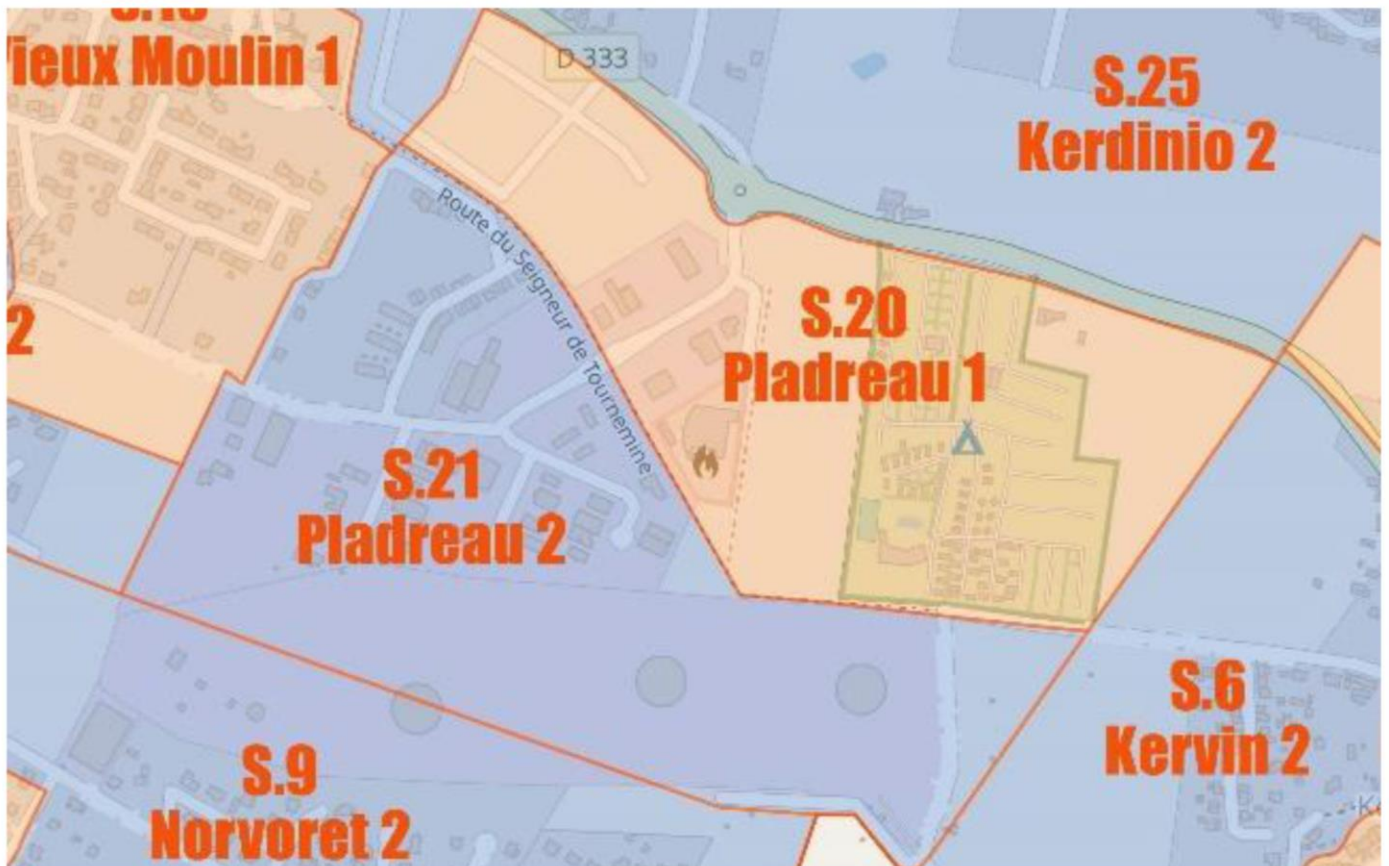

**SECTEUR 18 : Vieux Moulin 1**

SECTEUR 18 – Vieux Moulin 1	Maisons	Collectifs	Présence ERP	Alerte réalisée
Route du Seigneur de Tournemine	9			
Avenue de l'Océan	13			
Rue du Vieux Moulin	44	1		
Rue du Clos Pont Ville	14	1		
Allée la Nouvelle	4			
Avenue Alphonse Daudet	25			
Rue Alexandre Antoine	5			
Allée du Clos Moruel	3			
Route du Clos du Moulin	13			
<b>TOTAL</b>	<b>130</b>	<b>2</b>	<b>0</b>	<b>0</b>

**SECTEUR 19 : Vieux Moulin 2**

<b>SECTEUR 19 – Vieux Moulin 2</b>	<b>Maisons</b>	<b>Collectifs</b>	<b>Présence ERP</b>	<b>Alerte réalisée</b>
Chemin du Château	10			
Avenue de l’Ocean	13			
Rue du Vieux Moulin	44	1		
Rue du Clos Pont Ville	14	1		
Allée la Nouvelle	4			
Avenue Alphonse Daudet	25			
Rue Alexandre Antoine	5			
Allée du Clos Moruel	3			
<b>TOTAL</b>	<b>118</b>	<b>2</b>	<b>0</b>	<b>0</b>

**SECTEUR 20 : ZA Pladreau 1**

<b>SECTEUR 20 – ZA Pladreau 1</b>	<b>Maisons</b>	<b>Collectifs</b>	<b>Présence ERP</b>	<b>Alerte réalisée</b>
Route de Guérande	3			
Rue des Avenuet	41			
Rue des Avenuet (locatif bord de Route)	?			
Rue du Pladreau	13			
<b>TOTAL</b>	<b>57</b>	<b>0</b>	<b>0</b>	<b>0</b>